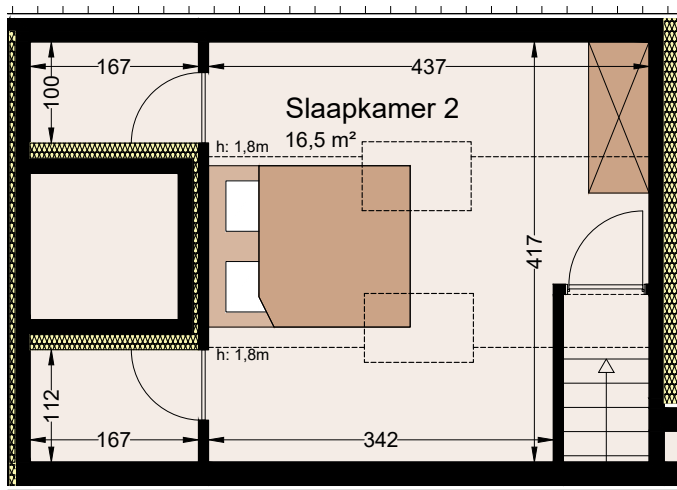

Verdieping 3

Opp. duplex: 94,5 m²
Opp. terras: +-13 m²