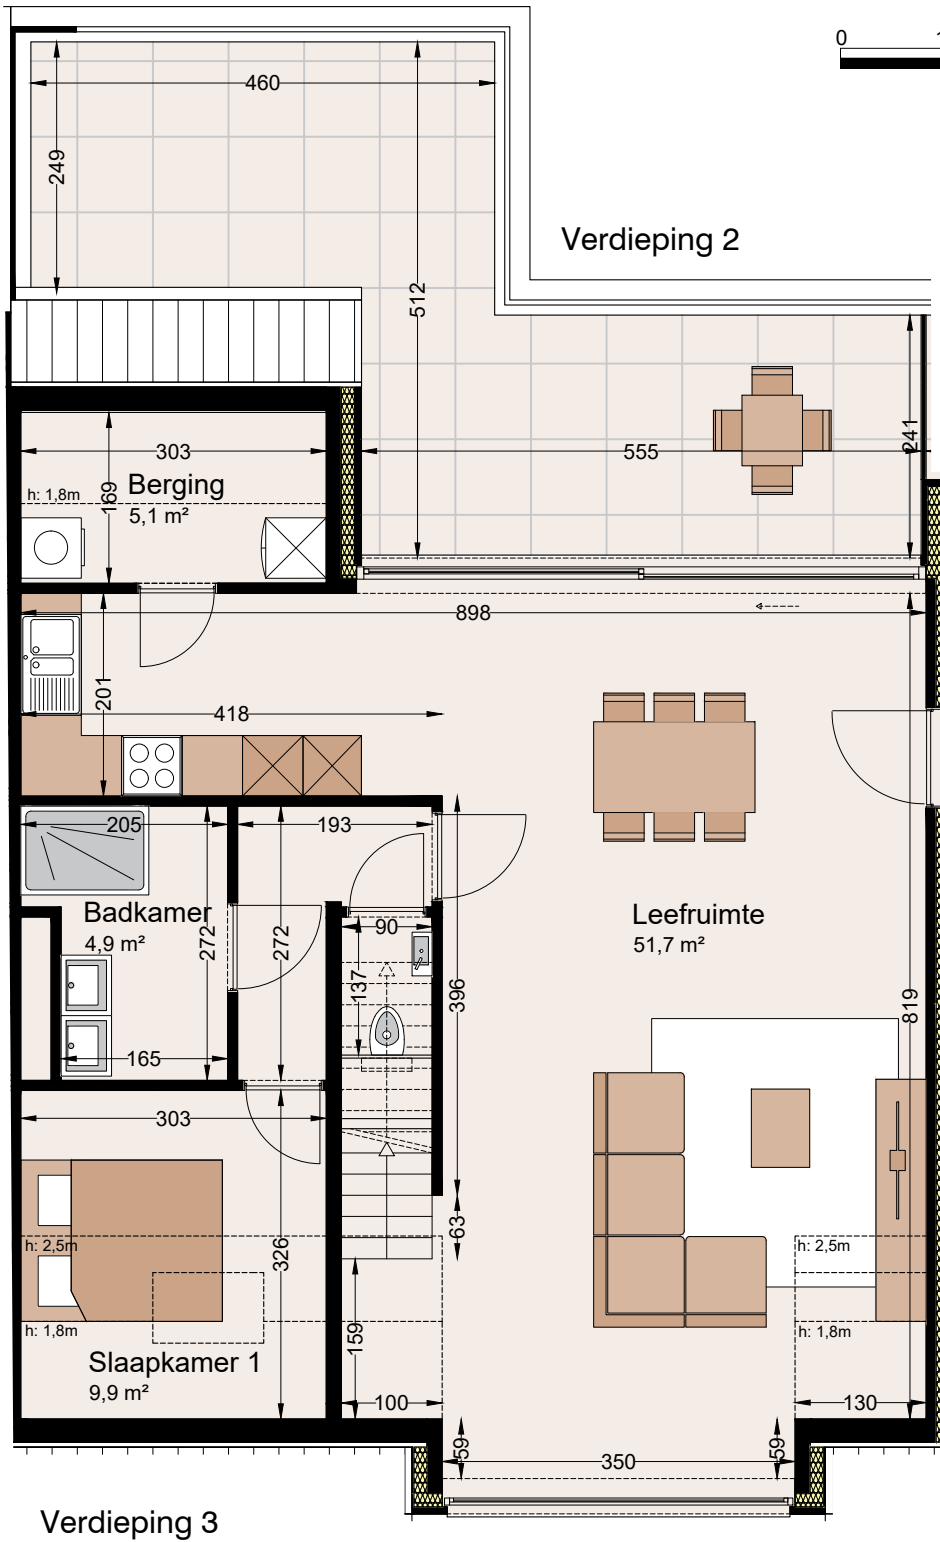

App 2.01

Verdieping 3

Opp. duplex: 124,4 m²
Opp. terras: +-25 m²