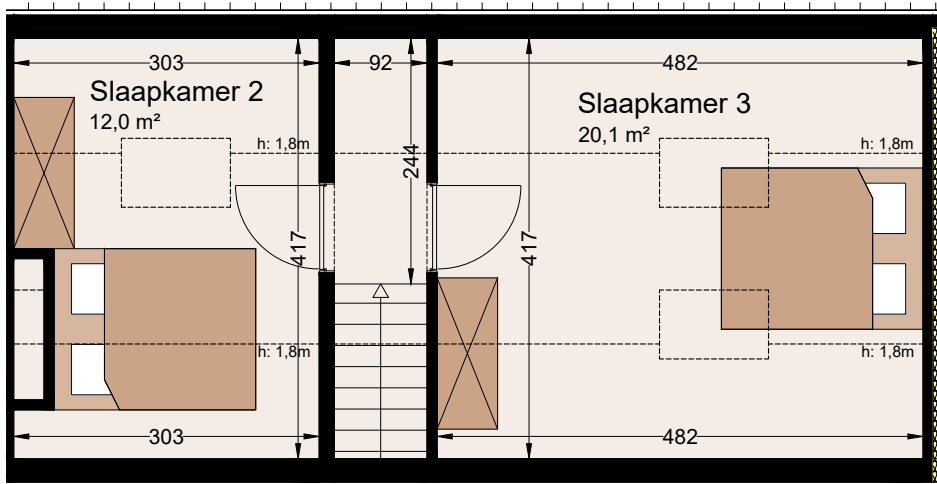

App 2.01

Verdieping 3

Opp. duplex: 124,4 m²
Opp. terras: +-25 m²