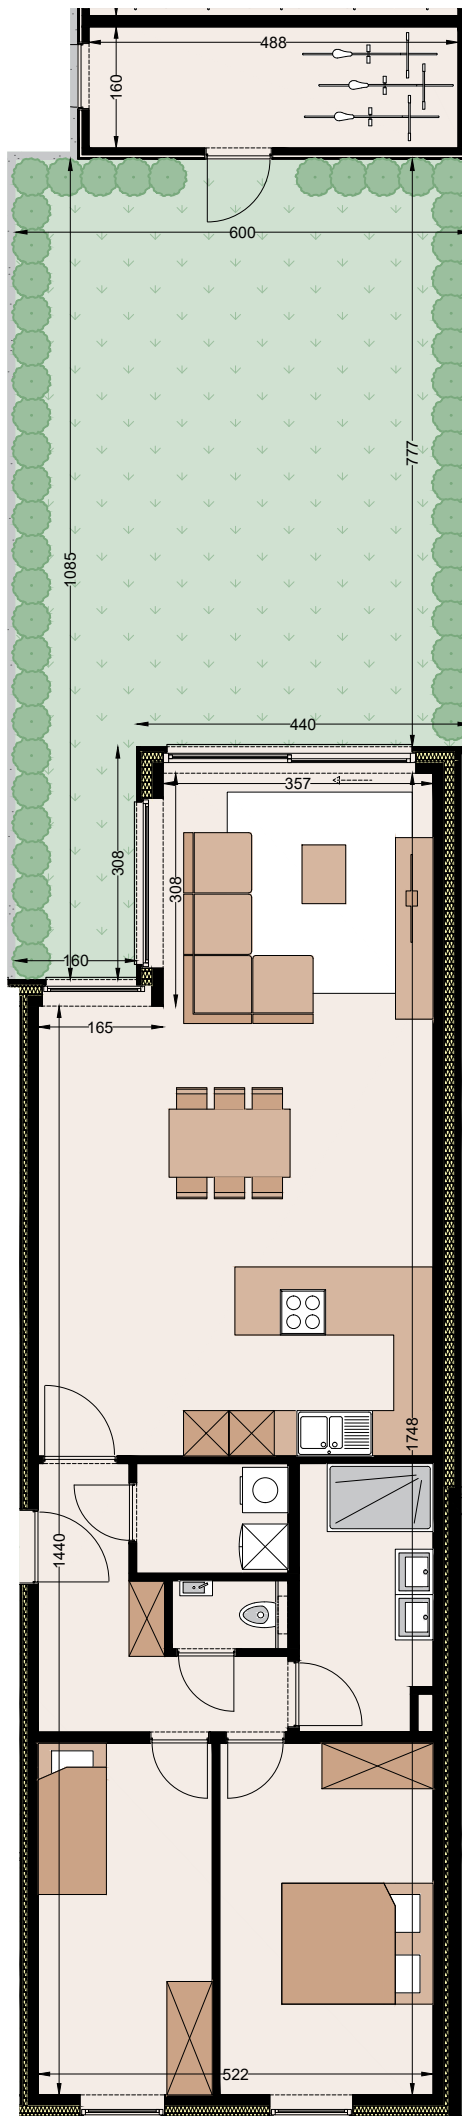

Teaterstraat 24-26

App 0.02

Opp. appartement: 97,6 m²
Opp. tuin: +-52 m²