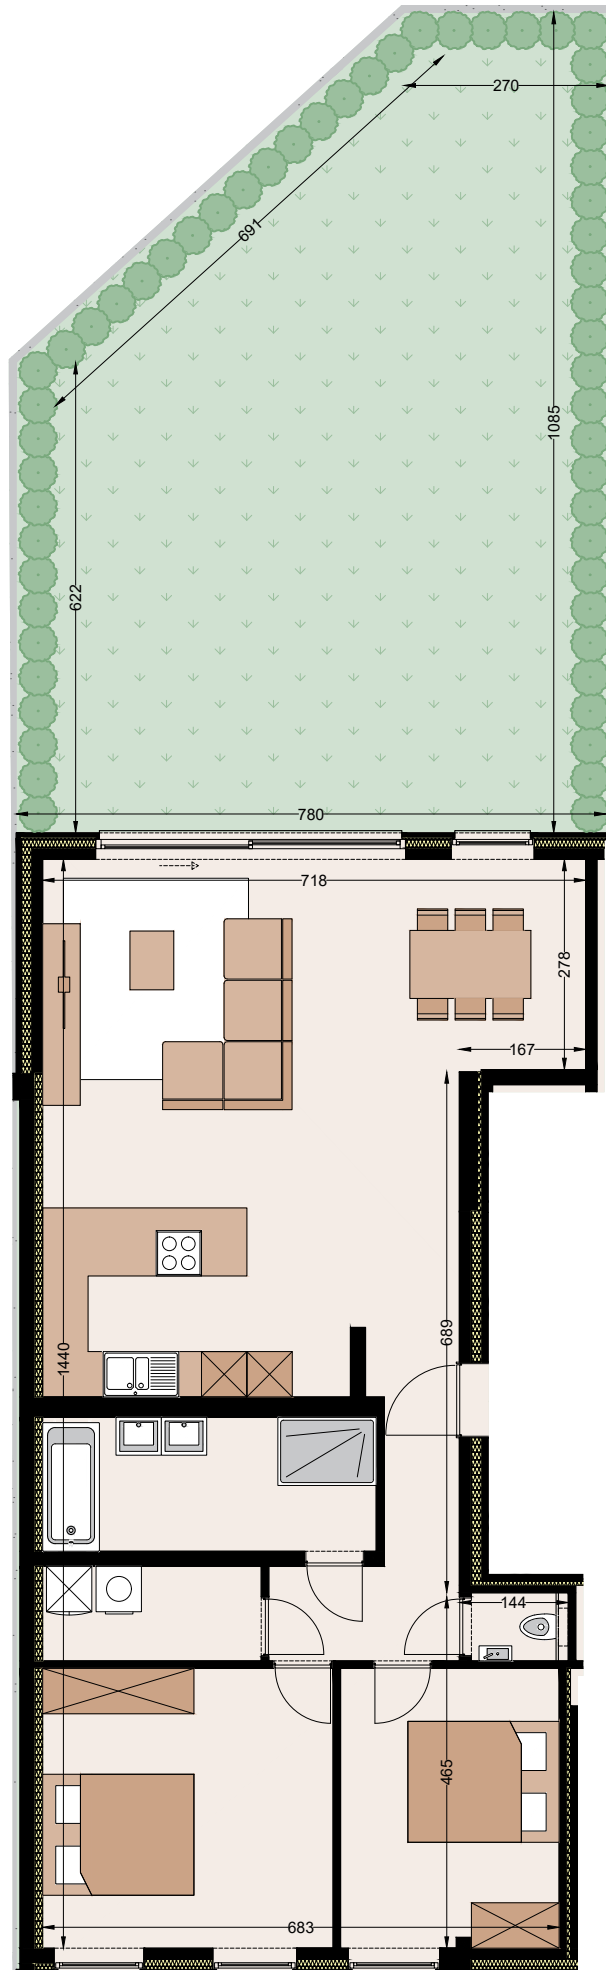

App 0.01

Opp. appartement: 102,9 m²
Opp. tuin: +/-73 m²